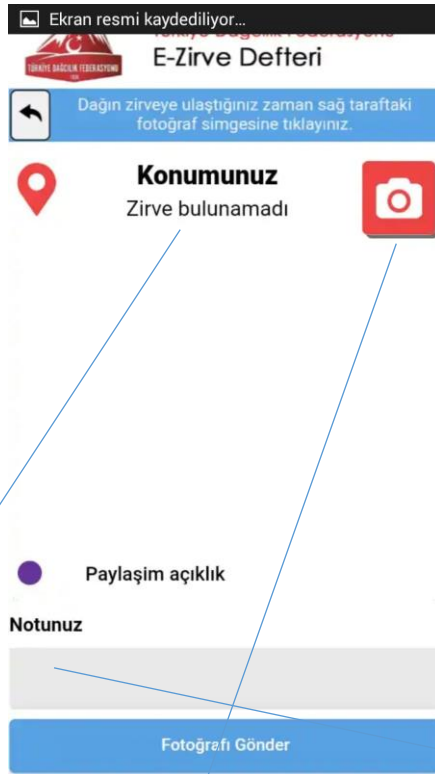

olup DYS’de kaydı olmayan sporcuların kayıt işlemleri yapılamayacaktır. Ayrıca Lisans no bilgisinin DYS’ye lisans üzerinde yazıldığı gibi girildiğinden emin olunuz (Örnek: 61-14-000016)

Uygulamaya giriş yapıldıktan sonra önünüze ana menü çıkacaktır. Bu menüde yer alan kırmızı buton

zirveye çıktığı zaman aktif hale gelecek ve sporcu zirve ile ilgili kısa notunu ve zirvede çektiği

fotoğrafı paylaşabilecektir.

Yeşil buton ise, sporcunun zirve geçmişini göstermektedir.

Mavi buton ise kırmızı butonda fotoğraf paylaşır iken paylaşmış olduğunuz fotoğrafı diğer kişilerde

görsün kısmını onaylamanız durumunda tüm sporcuların zirve paylaşımlarını göstermektedir.

Turuncu buton ise, E-Zirve defterinin hali hazırda hangi zirvelerde geçerli olduğunu, diğer bir deyişle kayıtlı olan zirveleri göstermektedir.

Eğer tanımlı zirve koordinatlarında değil iseniz kırmızı butona basarsanız bile fotoğraf paylaşımı gerçekleştirilemeyecektir. Uygulama size aşağıdaki görselde yer alan **zirve bulunamadı** uyarısı verecektir.